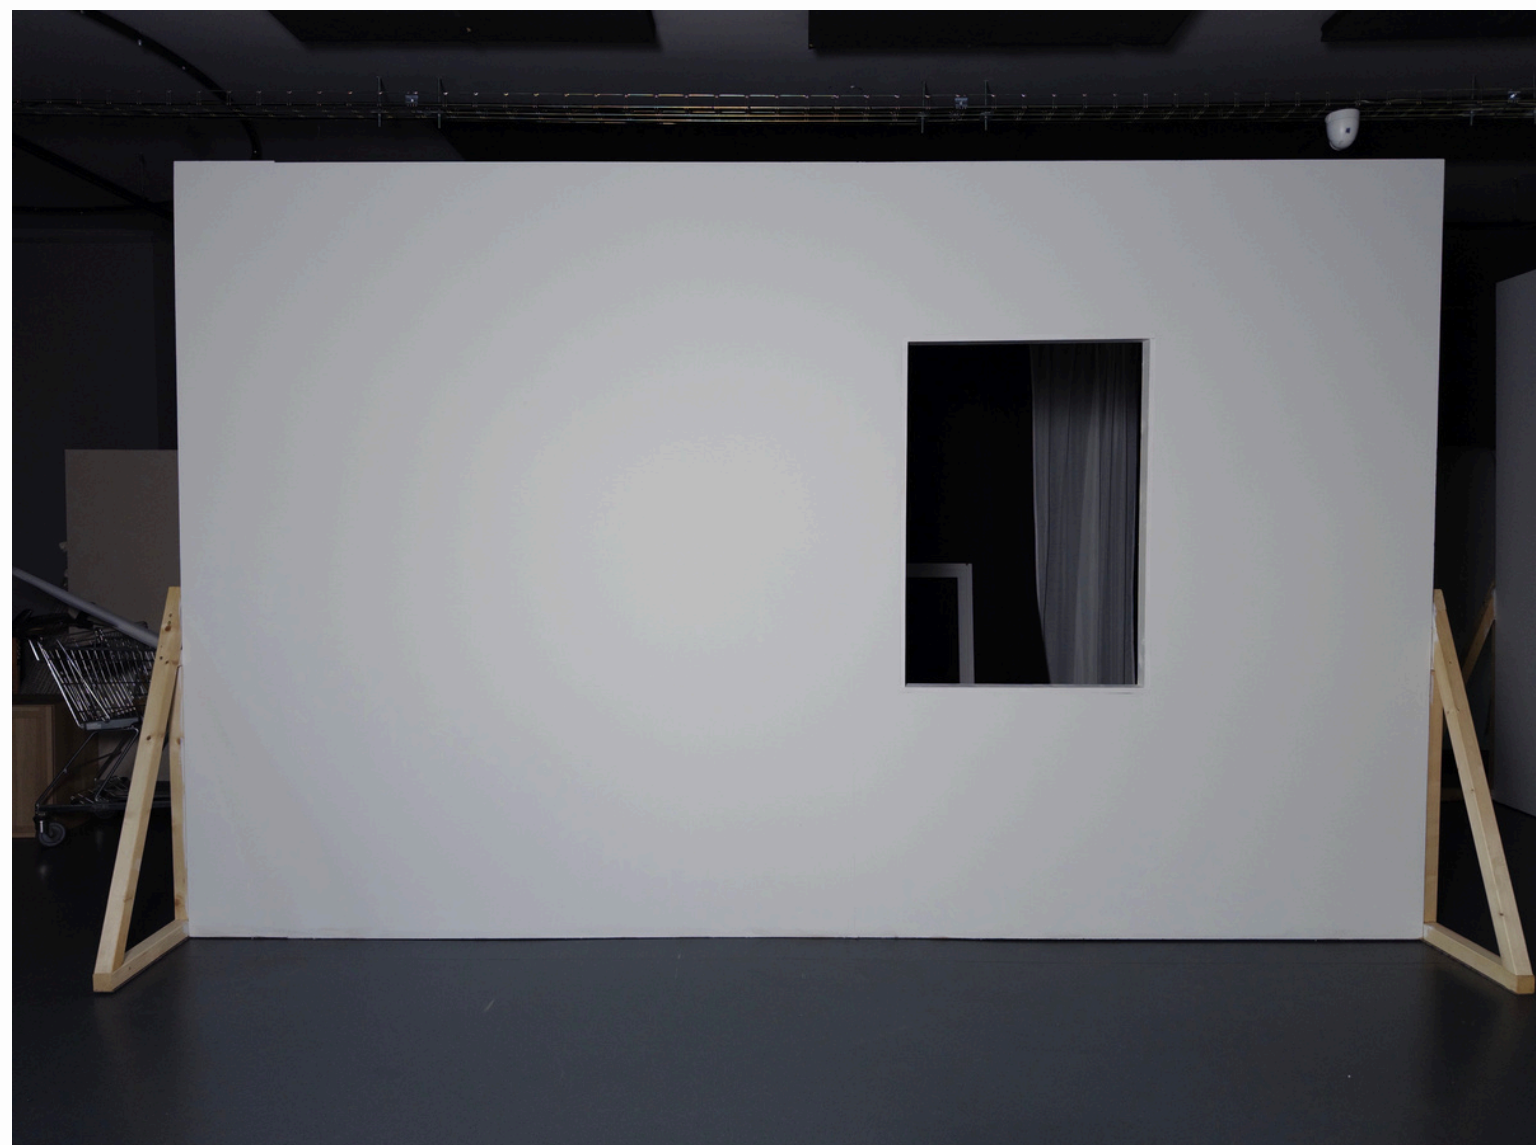

# ŠEDÁ / RŮŽOVÁ

**01** Stěna má šířku 4,8m.

# ŽLUTÁ / BÍLÁ

**01** Stěna má šířku 5,5m.

# BÍLÁ / BÍLÁ

**01** Stěna má šířku 4,5m.

# BÍLÁ / ZELENÁ

**01** Stěna určená pro kuchyň. Šířka je 4,5m.

**02** Stěna má z jedné strany police, které mají přípravu s LED podsvětlením.