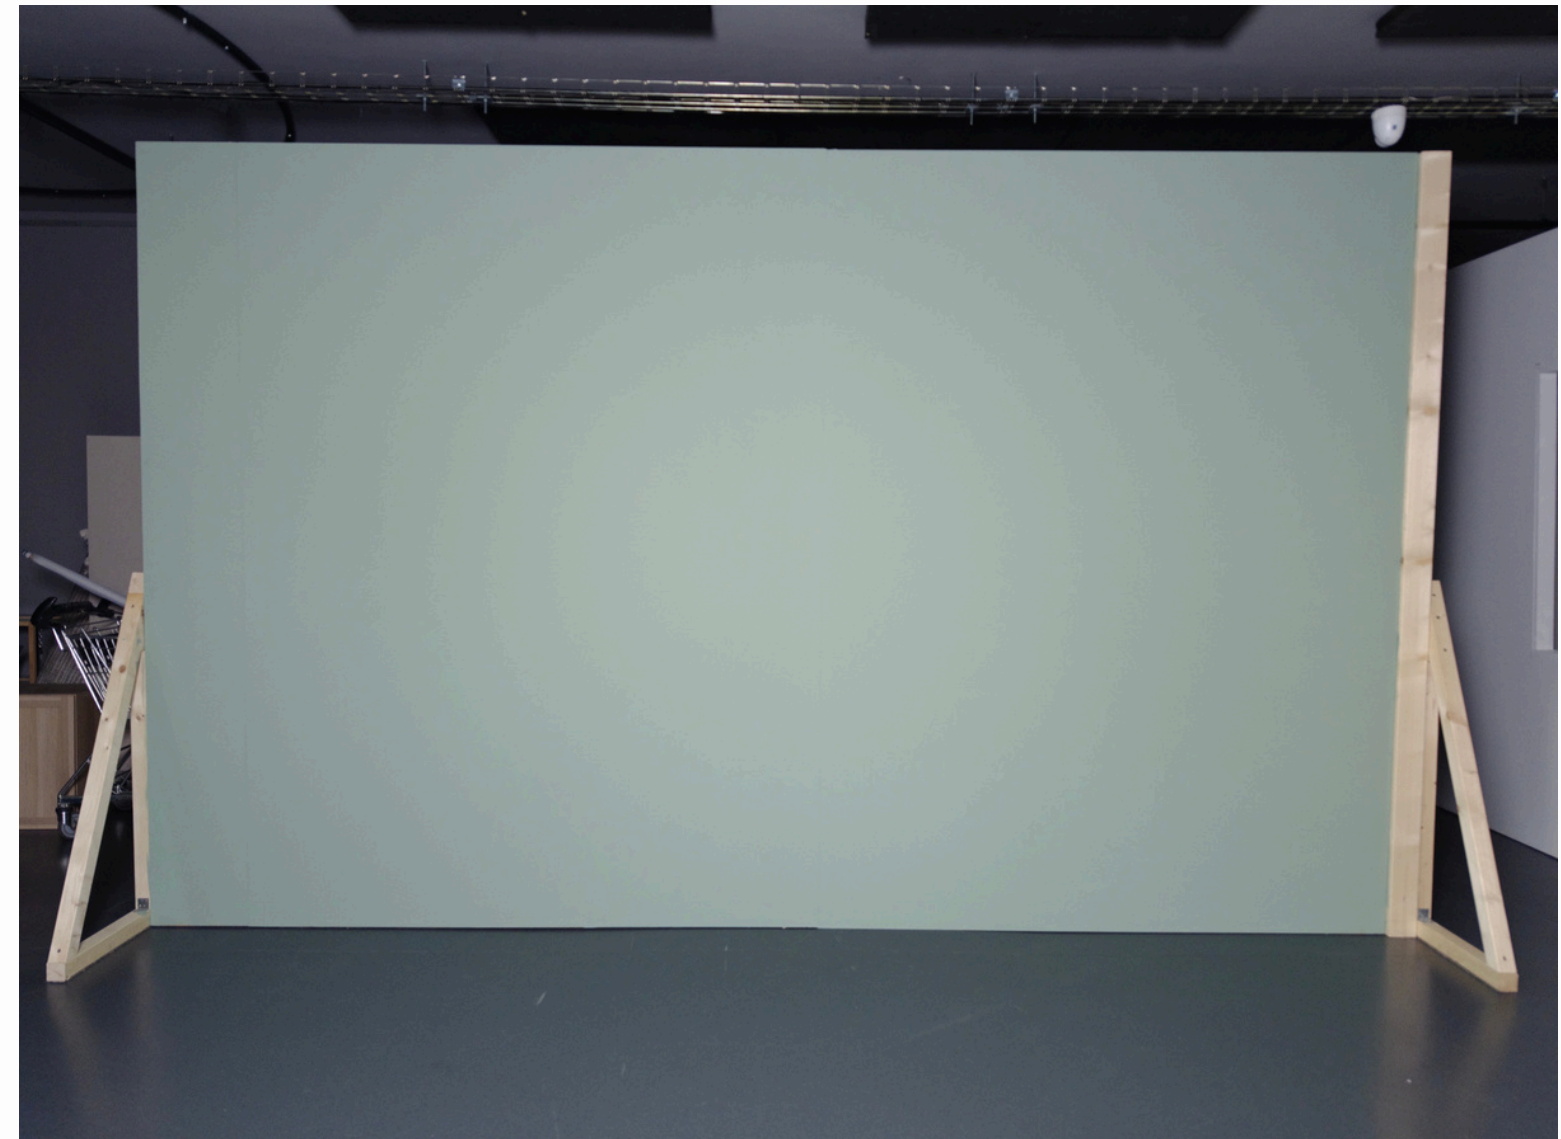

# ŠEDÁ / RŮŽOVÁ

**01** Stěna má šířku 4,8m.

# BÍLÁ / BÍLÁ

**01** Stěna má šířku 4,5m.

# BÍLÁ / ZELENÁ

**01** Stěna určená pro kuchyň. Šířka je 4,5m.

**02** Stěna má z jedné strany police, které mají přípravu s LED podsvětlením.