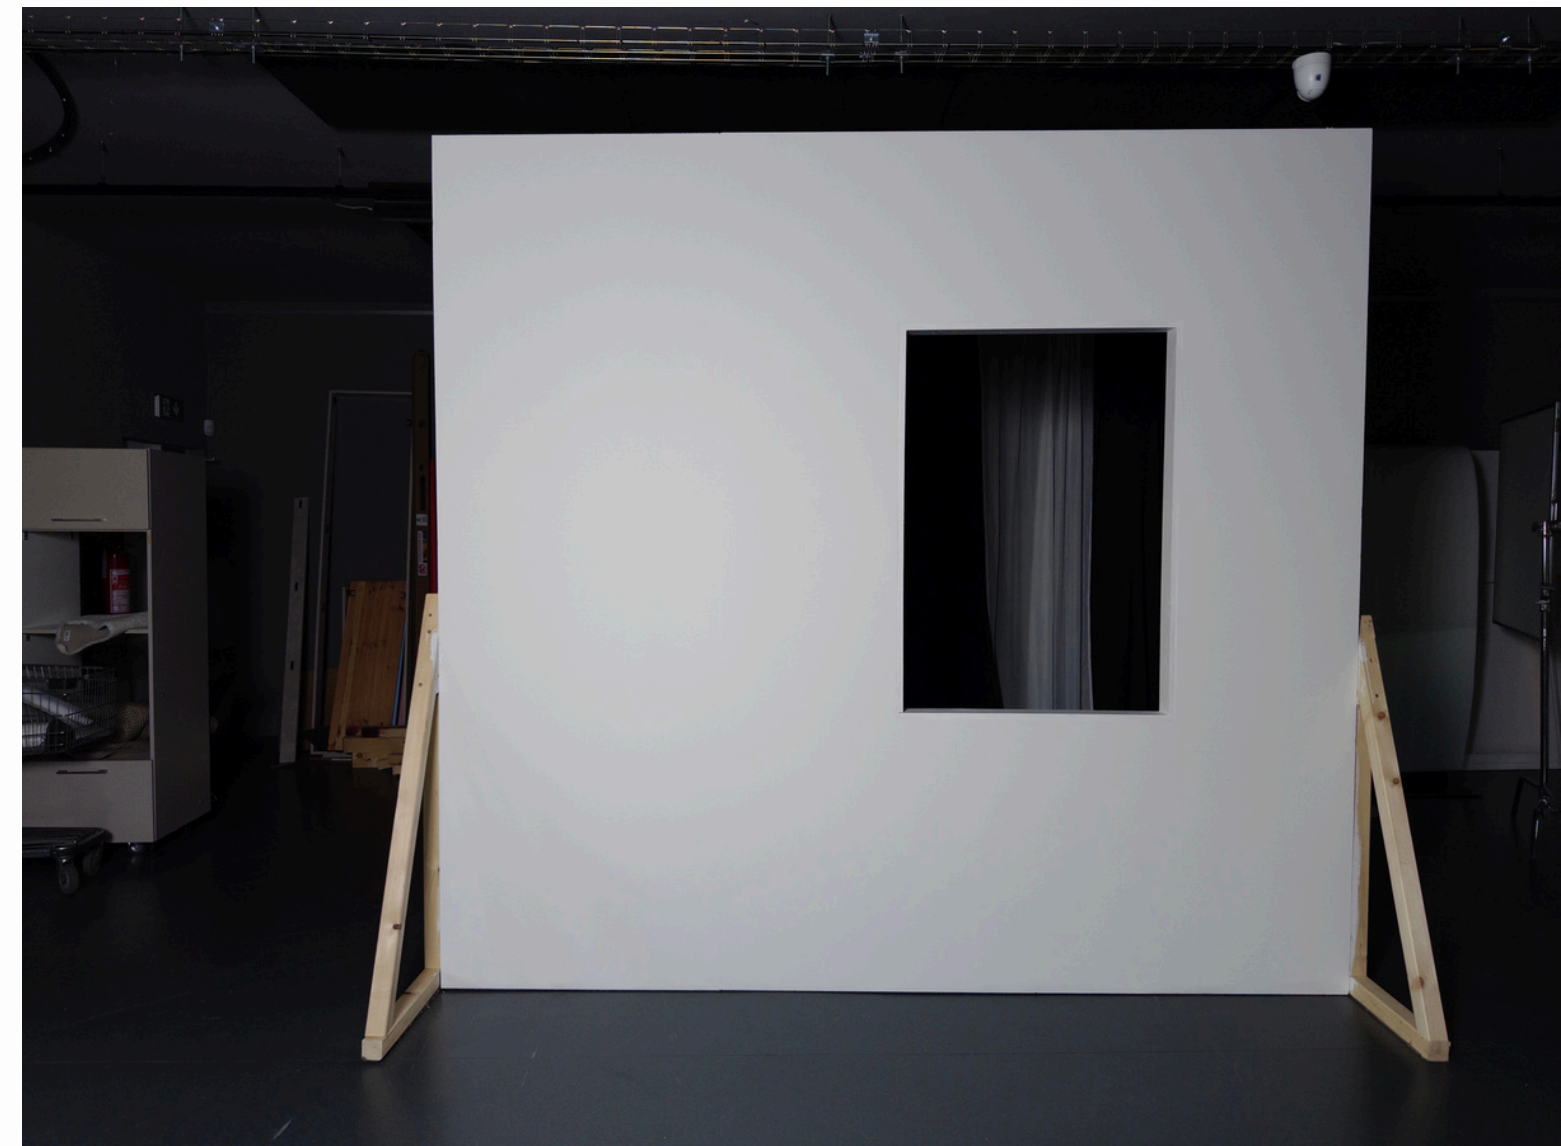

# MODRÁ / RŮŽOVÁ

**01** Kratší stěna bez okna má šířku 4m.

**02** Delší stěna s oknem má šířku 5,5m.

# ZELENÁ / BÍLÁ

**01** Stěna má šířku 3m.

# ŠEDÁ / RŮŽOVÁ

**01** Stěna má šířku 4,8m.

# ŽLUTÁ / BÍLÁ

**01** Stěna má šířku 5,5m.