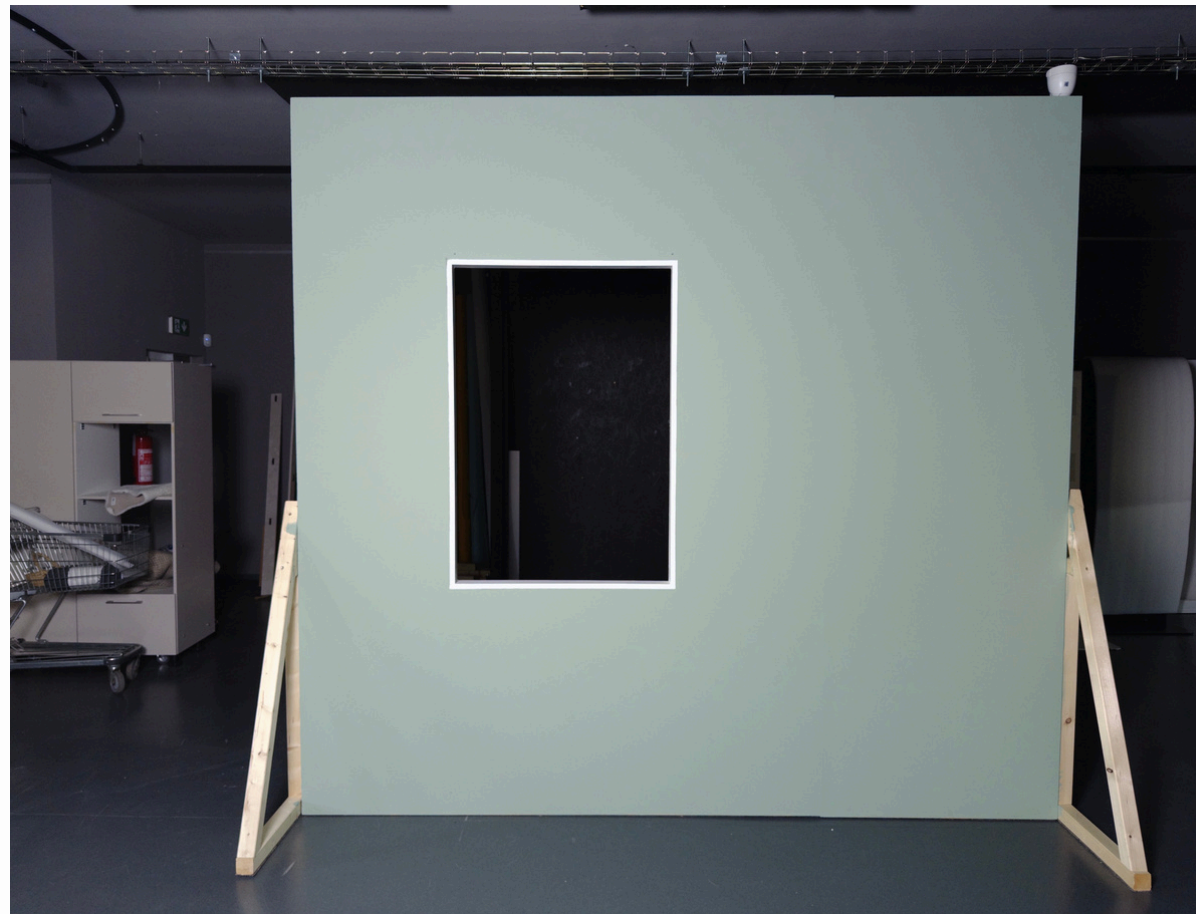

# MODRÁ / RŮŽOVÁ

**01** Kratší stěna bez okna má šířku 4m.

**02** Delší stěna s oknem má šířku 5,5m.

# ZELENÁ / BÍLÁ

**01** Stěna má šířku 3m.

# ŠEDÁ / RŮŽOVÁ

**01** Stěna má šířku 4,8m.

# BÍLÁ / ZELENÁ

**01** Stěna určená pro kuchyň. Šířka je 4,5m.

**02** Stěna má z jedné strany police, které mají přípravu s LED podsvětlením.