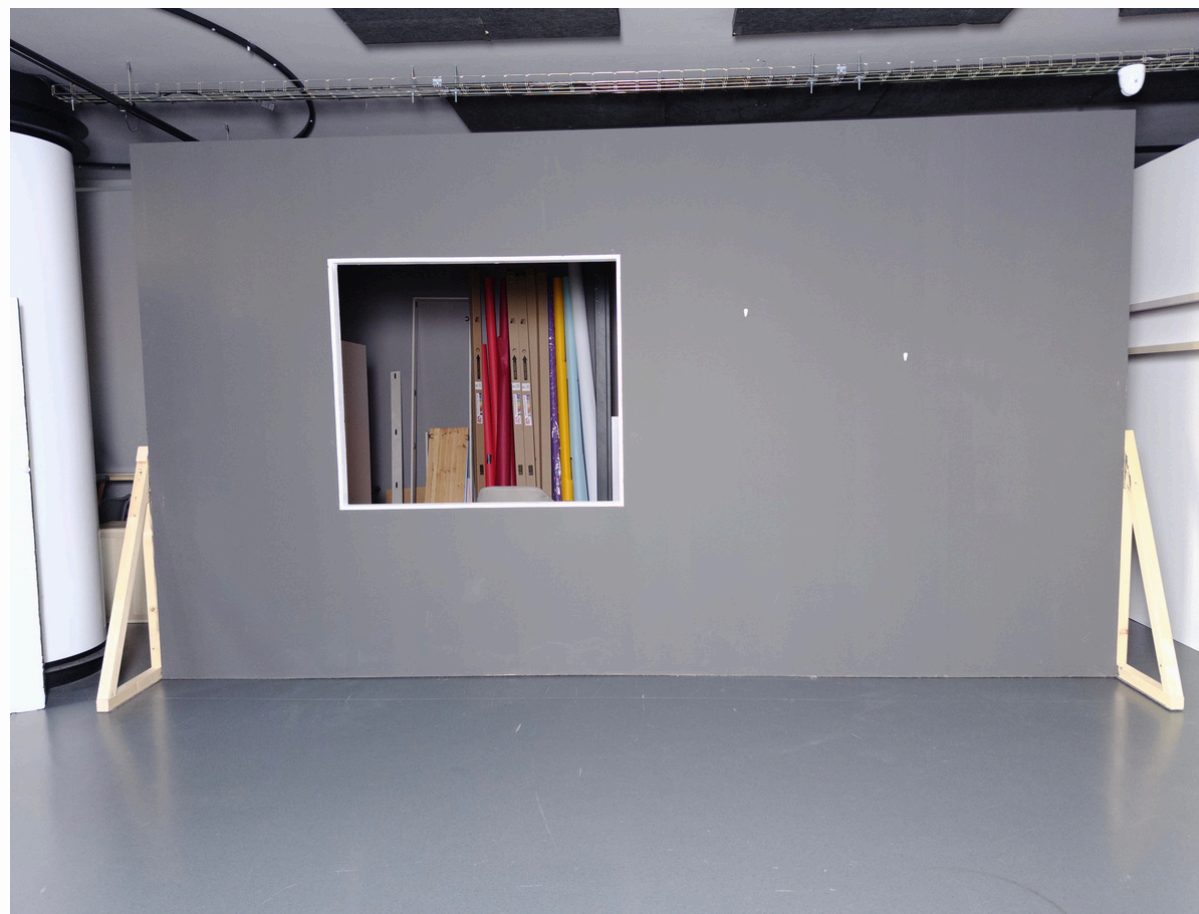

ŠEDÁ / ŽLUTÁ

01 Stěna má šířku 5,6m.

02 Okno je širší a větší, než ostatní okna.