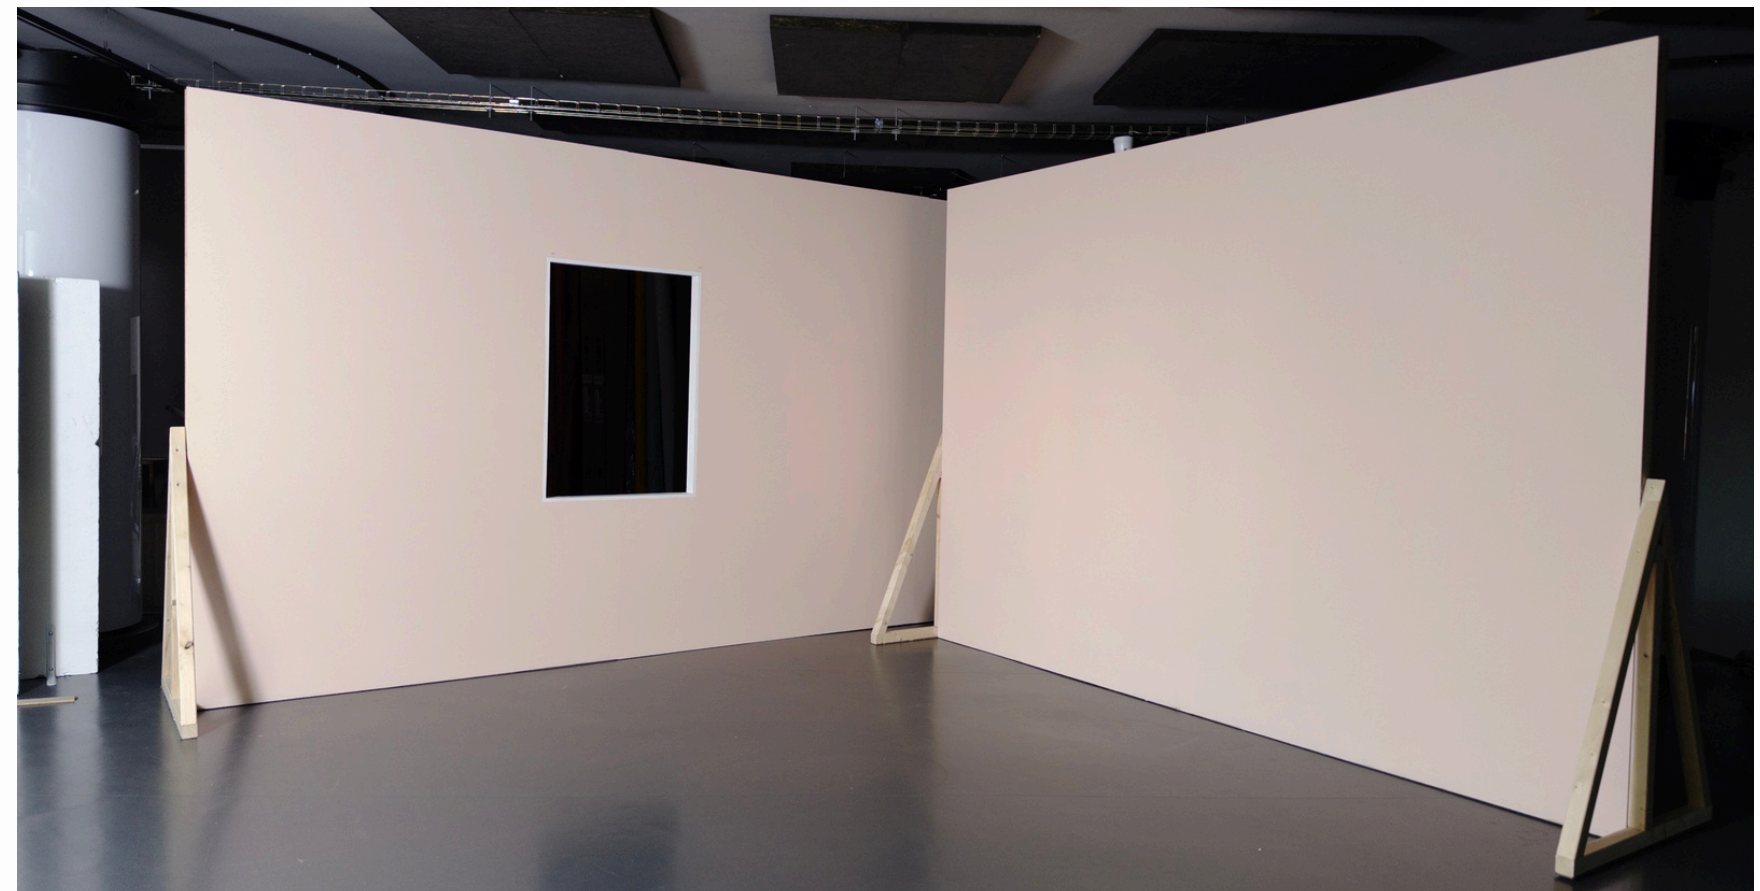

# ZELENÁ / BÍLÁ

**01** Stěna má šířku 3m.

# ŠEDÁ / RŮŽOVÁ

**01** Stěna má šířku 4,8m.

# ŽLUTÁ / BÍLÁ

**01** Stěna má šířku 5,5m.

# BÍLÁ / ZELENÁ

**01** Stěna určená pro kuchyň. Šířka je 4,5m.

**02** Stěna má z jedné strany police, které mají přípravu s LED podsvětlením.