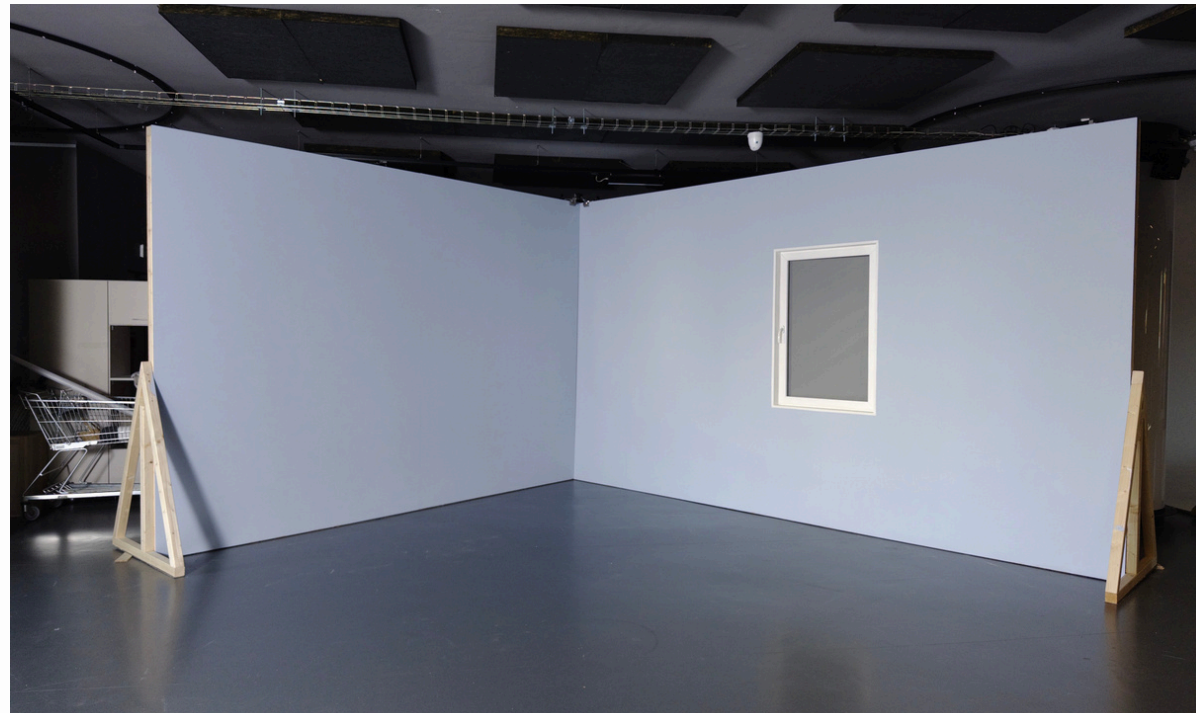

MODRÁ / RŮŽOVÁ

01 Kratší stěna bez okna má šířku 4m.