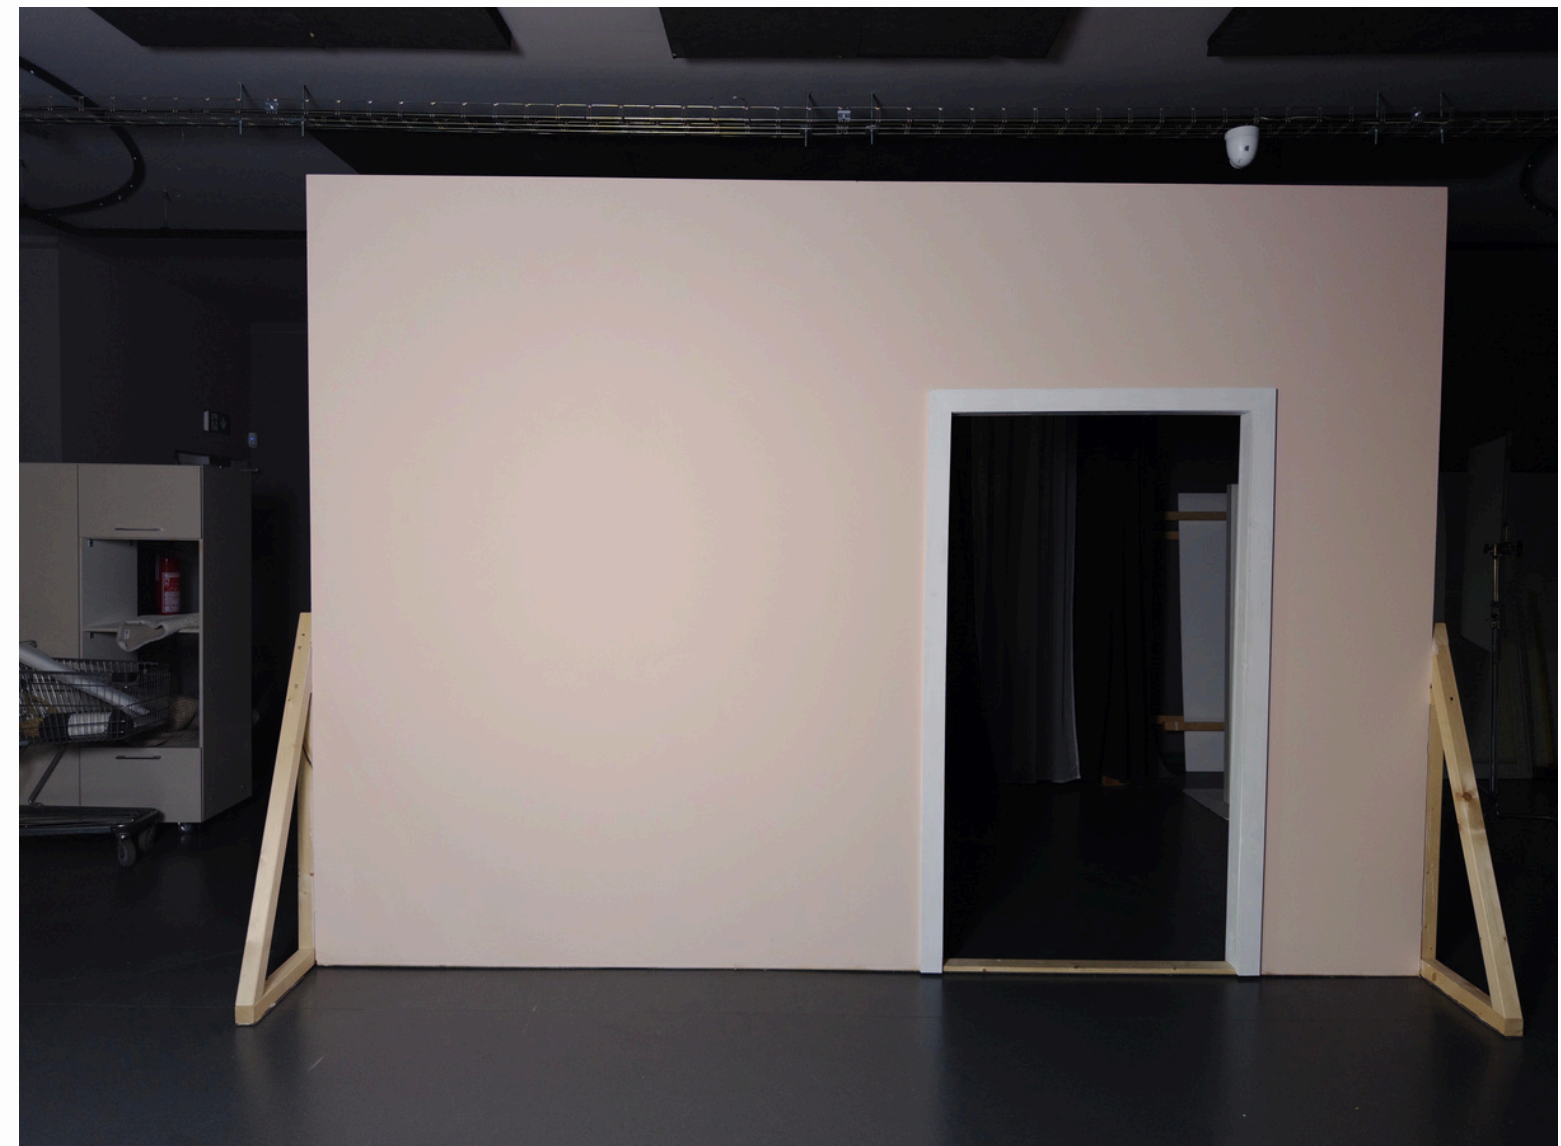

# ZELENÁ / BÍLÁ

**01** Stěna má šířku 3m.

# ŠEDÁ / RŮŽOVÁ

**01** Stěna má šířku 4,8m.

# ŽLUTÁ / BÍLÁ

**01** Stěna má šířku 5,5m.

# BÍLÁ / ZELENÁ

**01** Stěna určená pro kuchyň. Šířka je 4,5m.

**02** Stěna má z jedné strany police, které mají přípravu s LED podsvětlením.